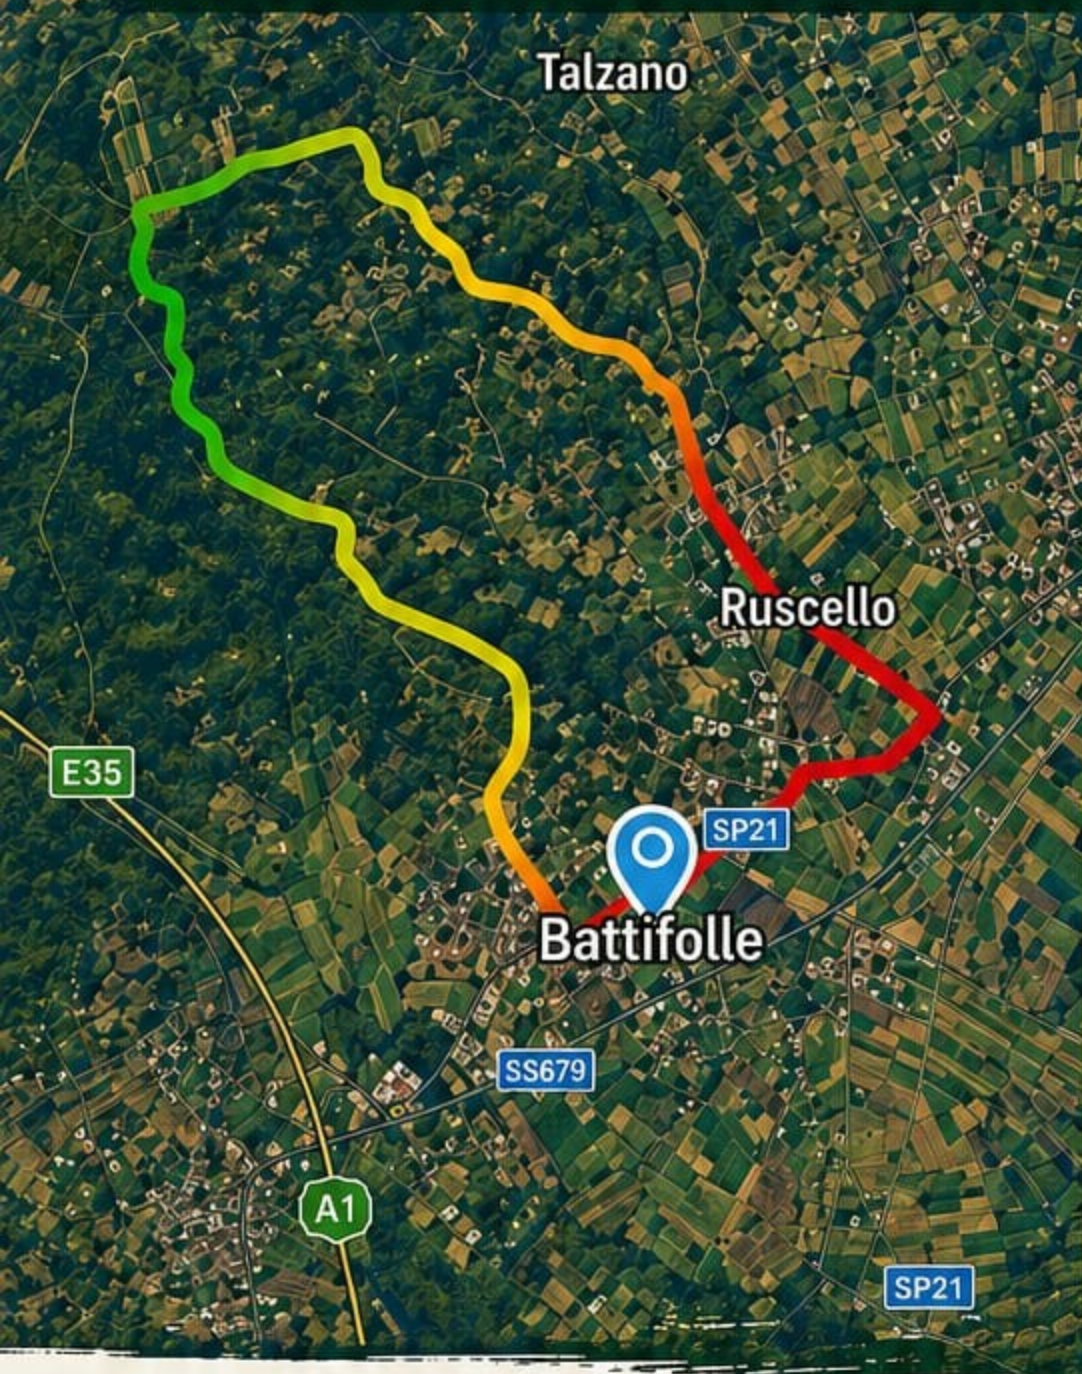

1ª CORSA AL MACCHERONE

Memorial
GIUSEPPE DEL CORTO

7,20 km

DETTAGLI TECNICI DEL PERCORSO

DISLIVELLO
138 m

SALITA TOTALE
138 m

ALTITUDINE MAX
430 m

SVILUPPO
ALTIMETRICO
282 m

ALTITUDINE MIN
291 m

GRAFICO ALTIMETRICO

DISTANZA

DURATA (S)

DURATA (C)

PENDENZE

4°

MAX PENDENZA

-4°

MIN PENDENZA

0°

MED PENDENZA

DOMENICA 7 GIUGNO 2026

RITROVO
ORE 8:00

PARTENZA
ORE 9:30

ORE 11
PREMIAZIONI

UN PERCORSO IMMERSO NELLA NATURA

Tra strade panoramiche e tratti collinari, con vista sui paesaggi della zona di Battifolle e dintorni.

RITROVO
BATTIFOLLE

PERCORSO
PANORAMICO

PER TUTTI
LIVELLI

EVENTO APERTO A TUTTI!