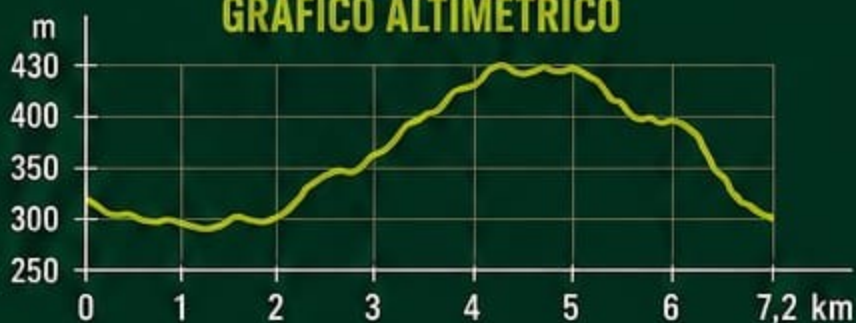

1ª CORSA AL MACCHERONE

Memorial
GIUSEPPE DEL CORTO

7,20 km

DETTAGLI TECNICI DEL PERCORSO

DISLIVELLO
138 m

SALITA TOTALE
138 m

ALTITUDINE MAX
430 m

SVILUPPO
ALTIMETRICO
282 m

ALTITUDINE MIN
291 m

GRAFICO ALTIMETRICO

DISTANZA

DURATA (S)

DURATA (C)

PENDENZE

4°

MAX PENDENZA

-4°

MIN PENDENZA

0°

MED PENDENZA

DOMENICA 7 GIUGNO 2026

RITROVO
ORE 8:00

PARTENZA
ORE 9:30

ORE 11
PREMIAZIONI

UN PERCORSO IMMERSO NELLA NATURA

Tra strade panoramiche e tratti collinari, con vista sui paesaggi della zona di Battifolle e dintorni.

RITROVO
BATTIFOLLE

PERCORSO
PANORAMICO

PER TUTTI
LIVELLI

EVENTO APERTO A TUTTI!